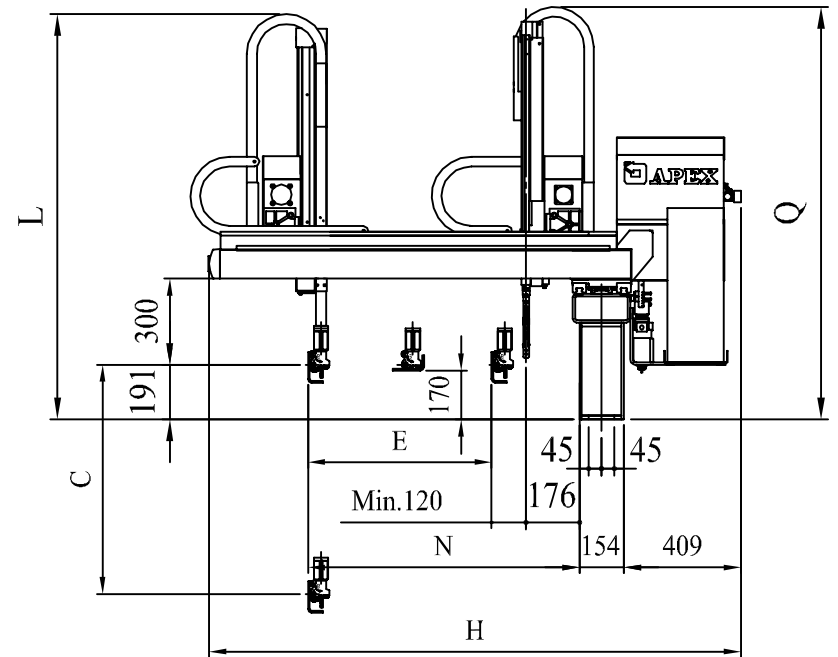

SH800DM~SH1000DM

Model No.	C	E	H	I	K	L	N	Q
SH800DM	800	395	1620	1320	2310	1280	706	1360
SH1000DM	1000	575	1800	1560	2550	1380	886	1420

Extension traverse available : 1850mm & 2150mm

A
150
200
250
300
350