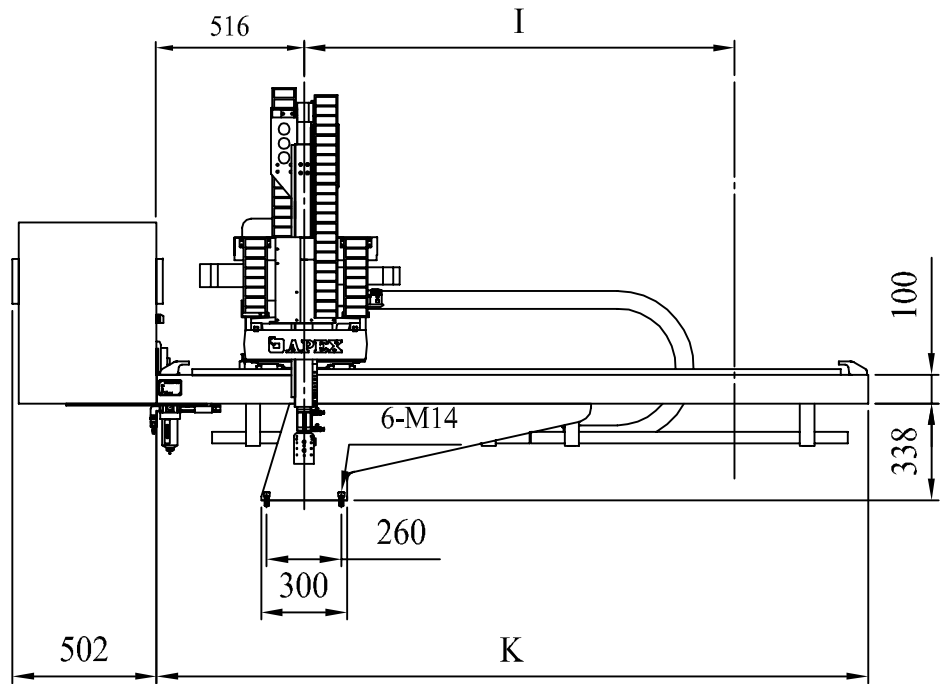

SH800DM~SH1000DM

Model No.	C	E	H	I	K	L	N	Q
SH800DM	800	395	1620	1320	2310	1280	706	1360
SH1000DM	1000	575	1800	1560	2550	1380	886	1420

Extension traverse available : 1850mm & 2150mm

A
150
200
250
300
350