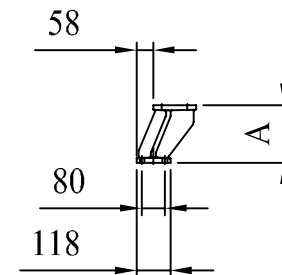

SH800DM~SH1000DM

Model No.	C	E	H	I	K	L	N	Q
SH800DM	800	395	1620	1320	2310	1280	706	1360
SH1000DM	1000	575	1800	1560	2550	1380	886	1420

Extension traverse available : 1850mm & 2150mm

A
150
200
250
300
350