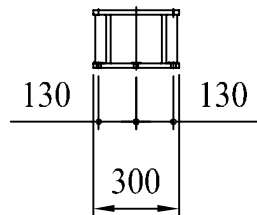

SH800DM~SH1000DM

Model No.	C	E	H	I	K	L	N	Q
SH800DM	800	395	1620	1320	2310	1280	706	1360
SH1000DM	1000	575	1800	1560	2550	1380	886	1420

Extension traverse available : 1850mm & 2150mm

A
150
200
250
300
350